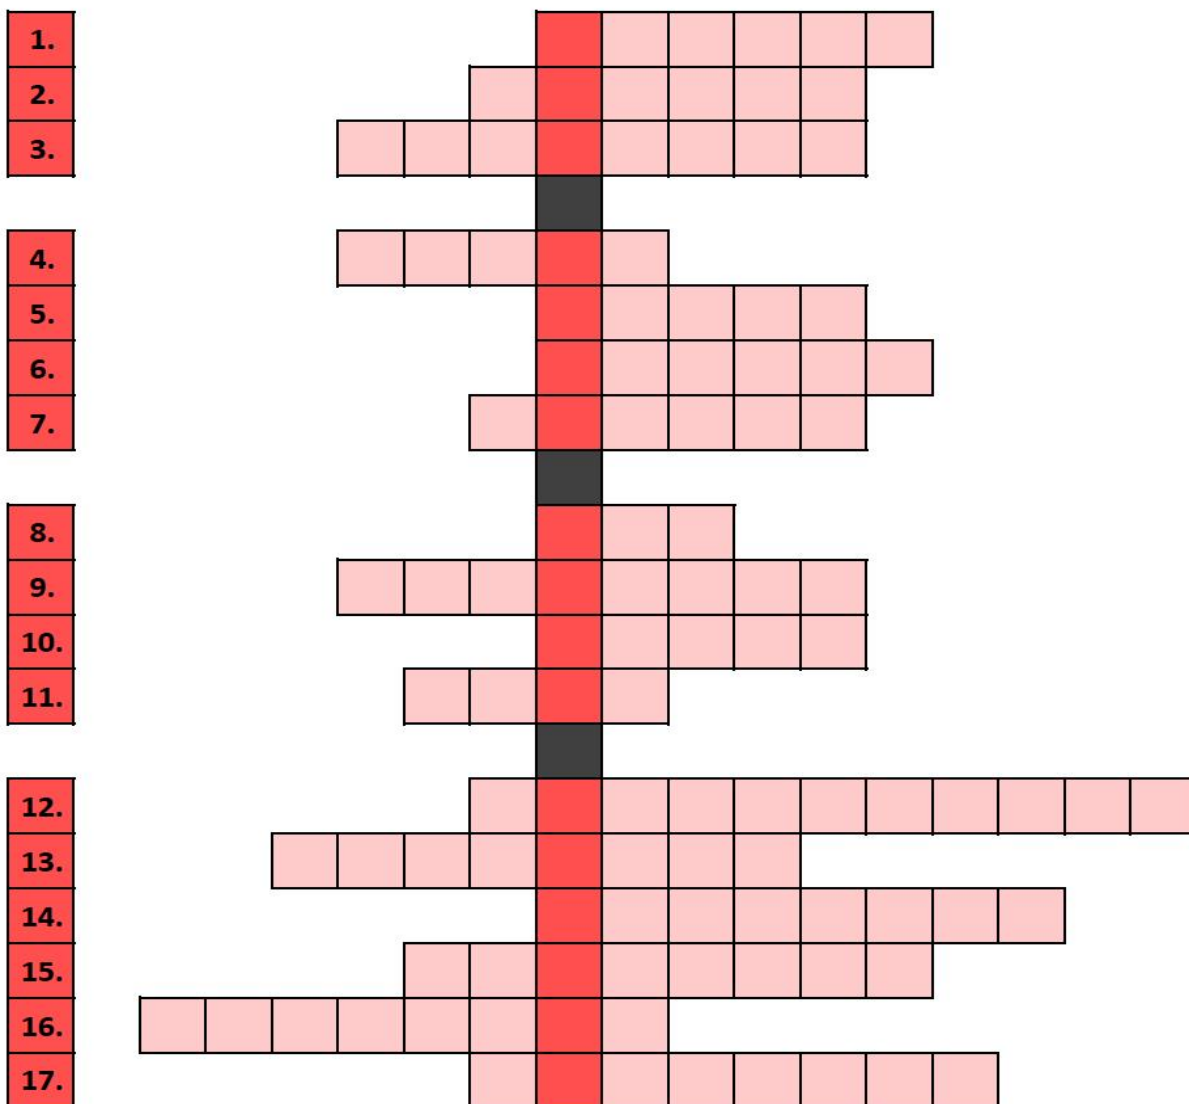

Michaela Malcová
Tel.: 722 973 371
soutezba@gmail.com

Eva Žižková
Tel.: 606 761 883
soutezba@gmail.com

Na závěr bychom Vás chtěli poprosit, abyste vraceli skleničky na své místo, neničili materiál uvnitř a hlavně, abyste si to všichni pořádně užili. Také budeme moc rádi, když nám zašlete i svůj názor na akci nebo nějaké fotografie z průběhu akce.

BASKETBALOVÁ AKADEMIE 2006´

ROUDNICE NAD LABEM

Stanoviště č.1

A tady naše dobrodružství začíná.
Červená tečka je pro Tebe
ta nejdůležitější!!
Hodně štěstí v hledání.